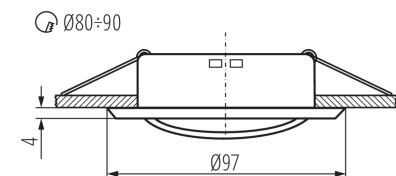

Lámpaház anyaga: acél

Csatlakozó típusa: szabad kábelvégződések

Vezeték hossz [m]: 0.12

Vezeték keresztmetszete [mm²]: 0.75

Lámpatest állíthatósága szögben: egy tengelyben

Lámpatest állíthatósága szögben [°]: 15

IP védettség fokozat: 20

LOGISZTIKAI ADATOK:

Mértékegység: 1 darab

Csomagolás típusa: 50

Darabszám közbenső csomagolásban: 1

Darabszám gyűjtőcsomagolásban: 50

Nettó egységsúly [g]: 86

Súly [g]: 114.4

Mennyezeti spot lámpatest

Egységcsomagolás hossza [cm]: 10
Egységcsomagolás szélessége [cm]: 4
Egységcsomagolás magassága [cm]: 10
Doboz súlya [kg]: 5.72
Karton szélessége [cm]: 21
Doboz magassága [cm]: 22
Doboz hossza [cm]: 52
Karton térfogata [m³]: 0.024024